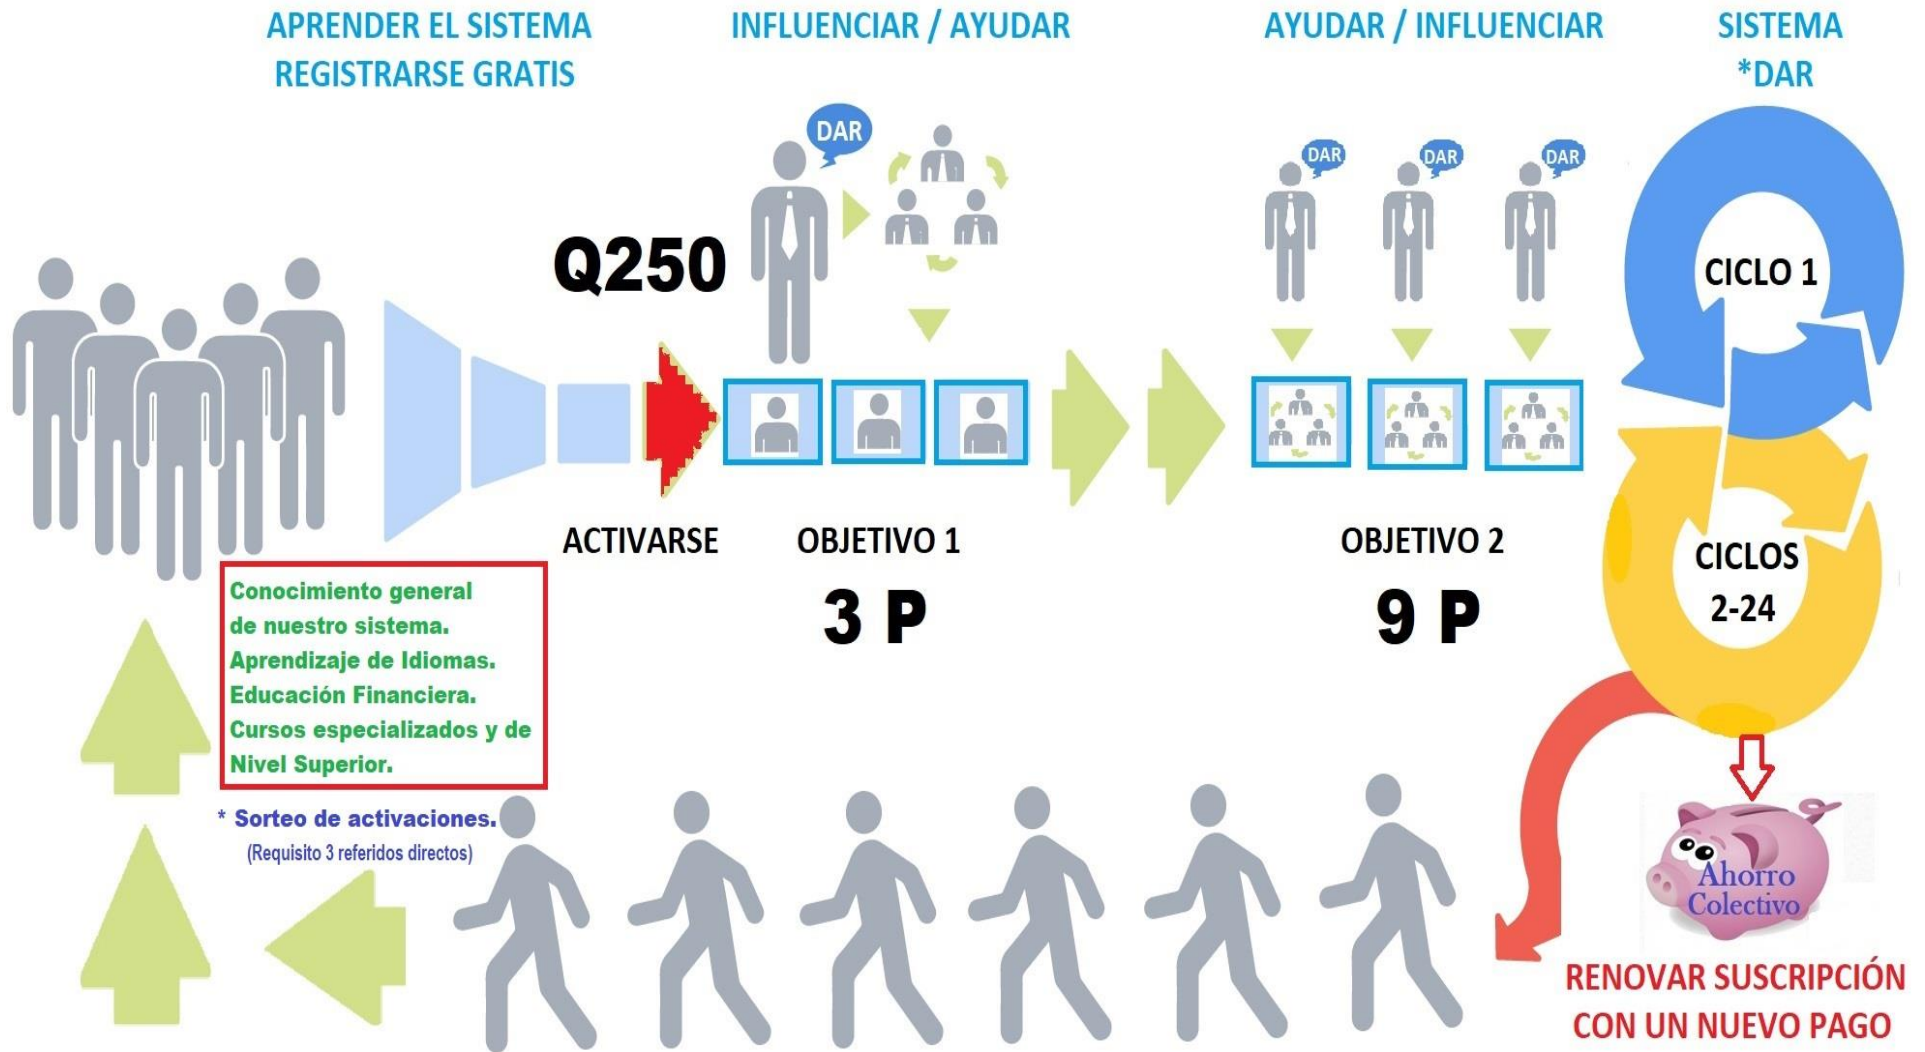

Cuchubal Automático de EGM-Club

* Dinámica de Ayudar para Recibir.

Parámetros: Inscripción Gratuita, Activación de Ciclo 1 con Q250, Registrar a 3 nuevos Socios, cuando cada uno de ellos registra a sus respectivos 3 Socios, se cierra el ciclo 1 para el participante, se activa en automático el segundo ciclo y los beneficios monetarios que se describen a continuación.

Aclaración: Los montos en color gris (Re-inversión Automática) también son beneficios del participante, se retienen como contribución automática, para la correcta fluidez del programa que se traduce en beneficio de todos los participantes. La cuota por mantenimiento permite que el programa sea auto-sostenible.