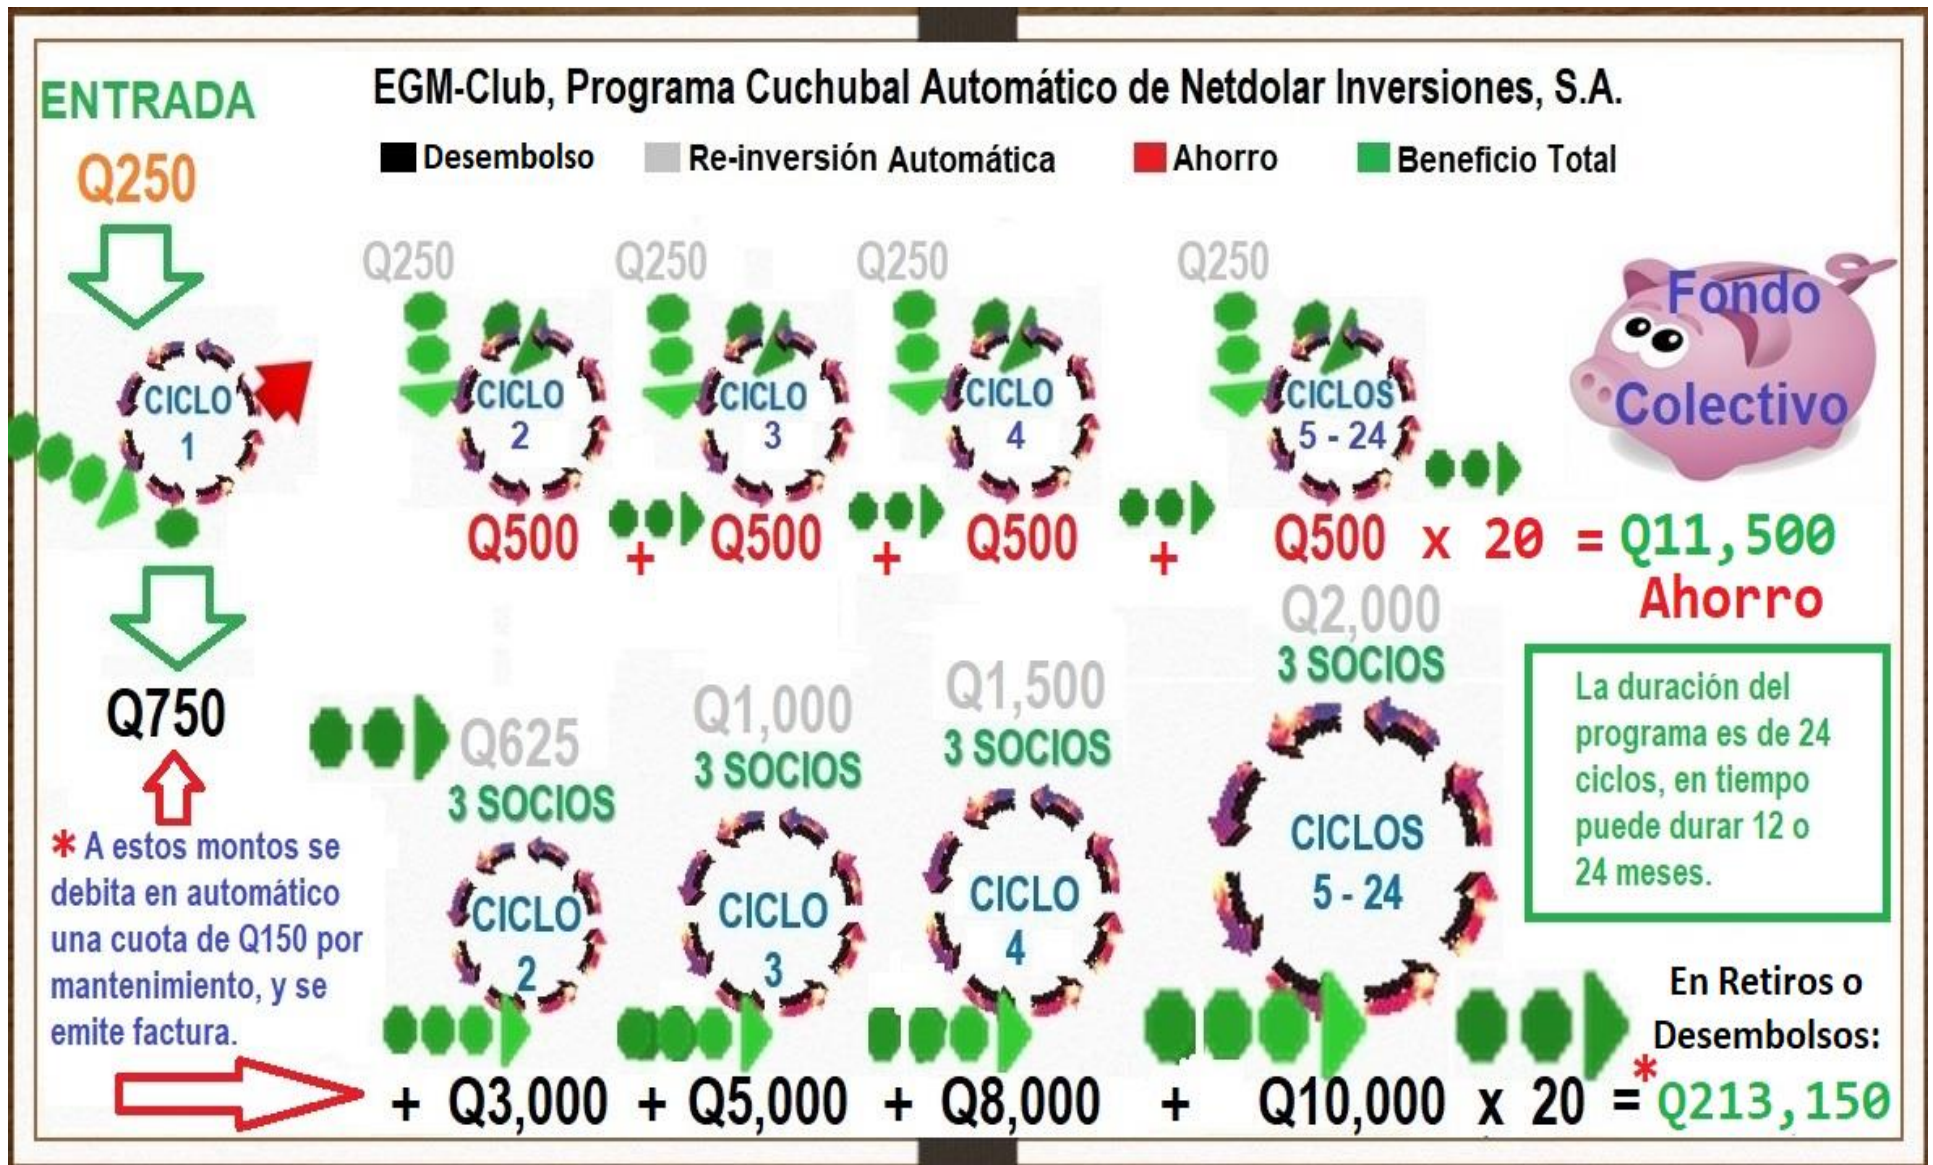

Cuchubal Automático de EGM-Club

* Dinámica de Ayudar para Recibir.

Parámetros: Inscripción Gratuita, Activación de Ciclo 1 con Q250, Registrar a 3 nuevos Socios, cuando cada uno de ellos registra a sus respectivos 3 Socios, se cierra el ciclo 1 para el participante, se activa en automático el segundo ciclo y los beneficios monetarios que se describen a continuación.

Aclaración: Los montos en color gris (Re-inversión Automática) también son beneficios del participante, se retienen como contribución automática, para la correcta fluidez del programa que se traduce en beneficio de todos los participantes. La cuota por mantenimiento permite que el programa sea auto-sostenible.